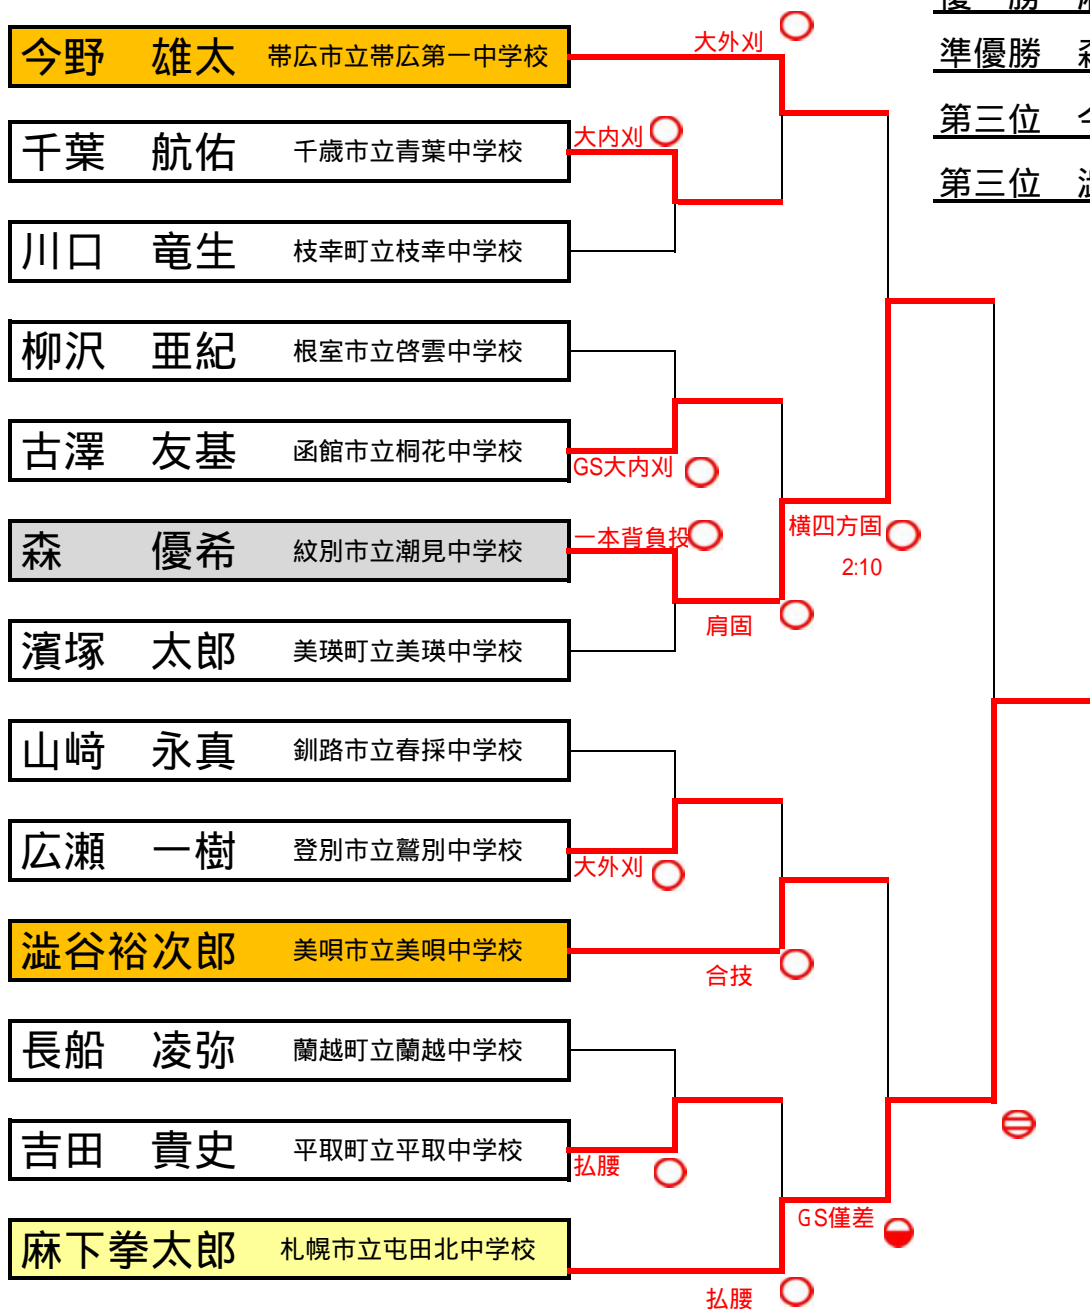

優勝 山本 悠司

準優勝 玉置 玉

第三位 佐藤 正章

第三位 今城 祐也

男子 -81kg級

優勝 麻下拳太郎

準優勝 森 優希

第三位 今野 雄太

第三位 澁谷裕次郎

男子 +90kg級