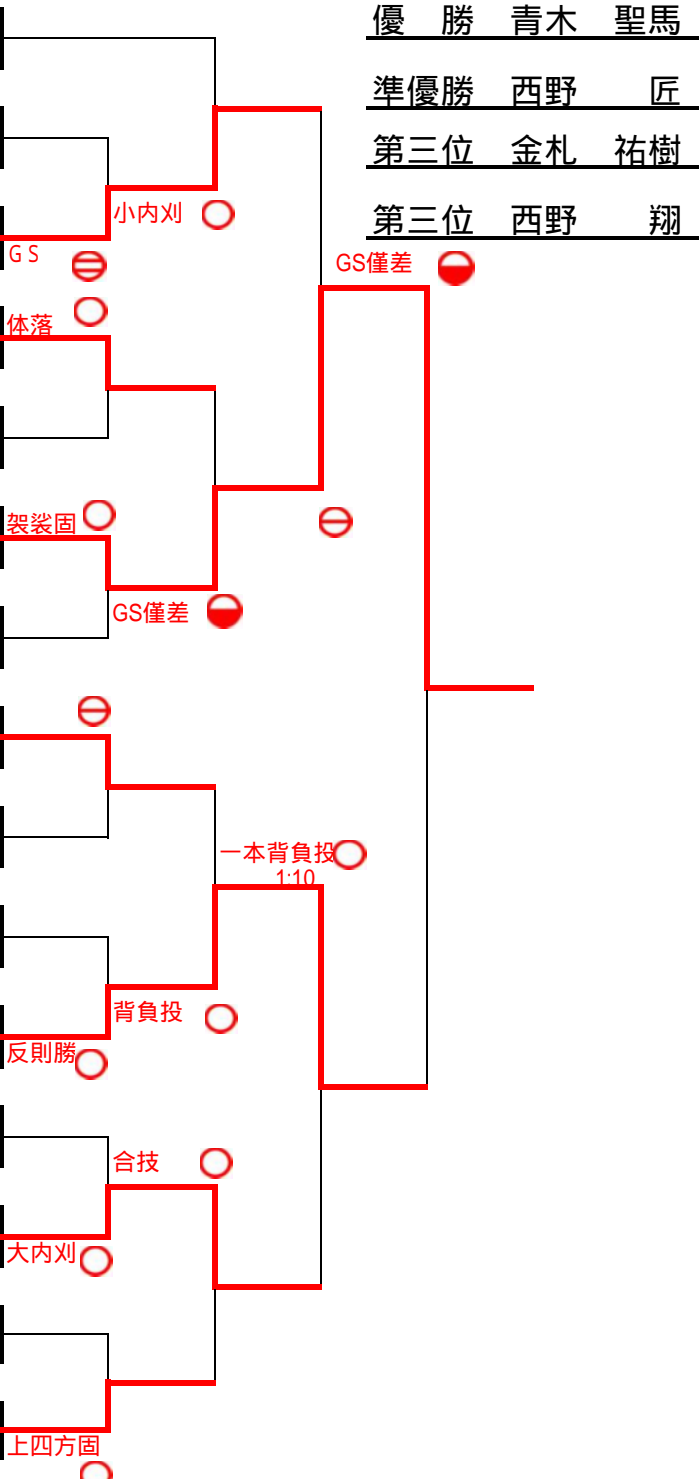

男子 - 55kg級

壬生 雄大 釧路市立弊舞中学校

久本 柊 登別市立緑陽中学校

金札 祐樹 知内町立知内中学校

浅田 耕平 遠軽町立遠軽中学校

安田 祈織 江差町立江差中学校

青木 聖馬 音更町立緑南中学校

三浦 国熙 稚内市立稚内南中学校

植田 雅大 深川市立深川中学校

田沼 拓也 旭川市立永山中学校

辻永 嵐 枝幸町立枝幸中学校

西野 匠 平取町立平取中学校

浦田 凌 小樽市立桜町中学校

西野 翔 札幌市立厚別南中学校

松澤 吉成 根室市立啓雲中学校

及川 達也 江別市立江陽中学校

優勝 青木 聖馬

準優勝 西野 匠

第三位 金札 祐樹

第三位 西野 翔