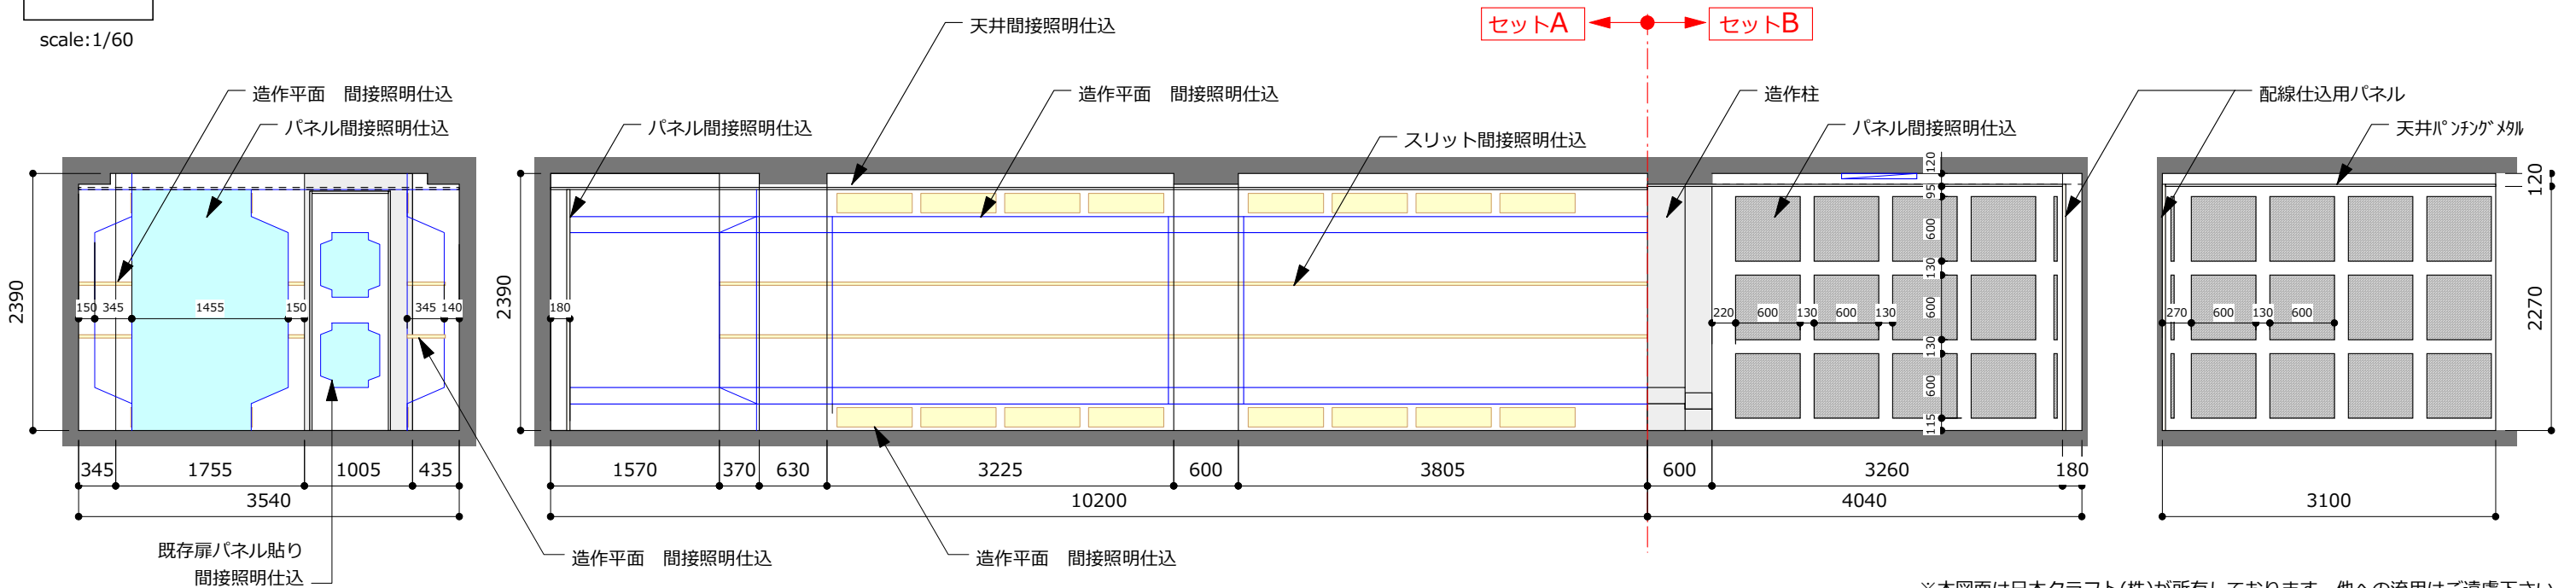

平面図

scale: 1/50

展開図

scale: 1/60

※本図面は日本クラフト(株)が所有しております。他への流用はご遠慮下さい。