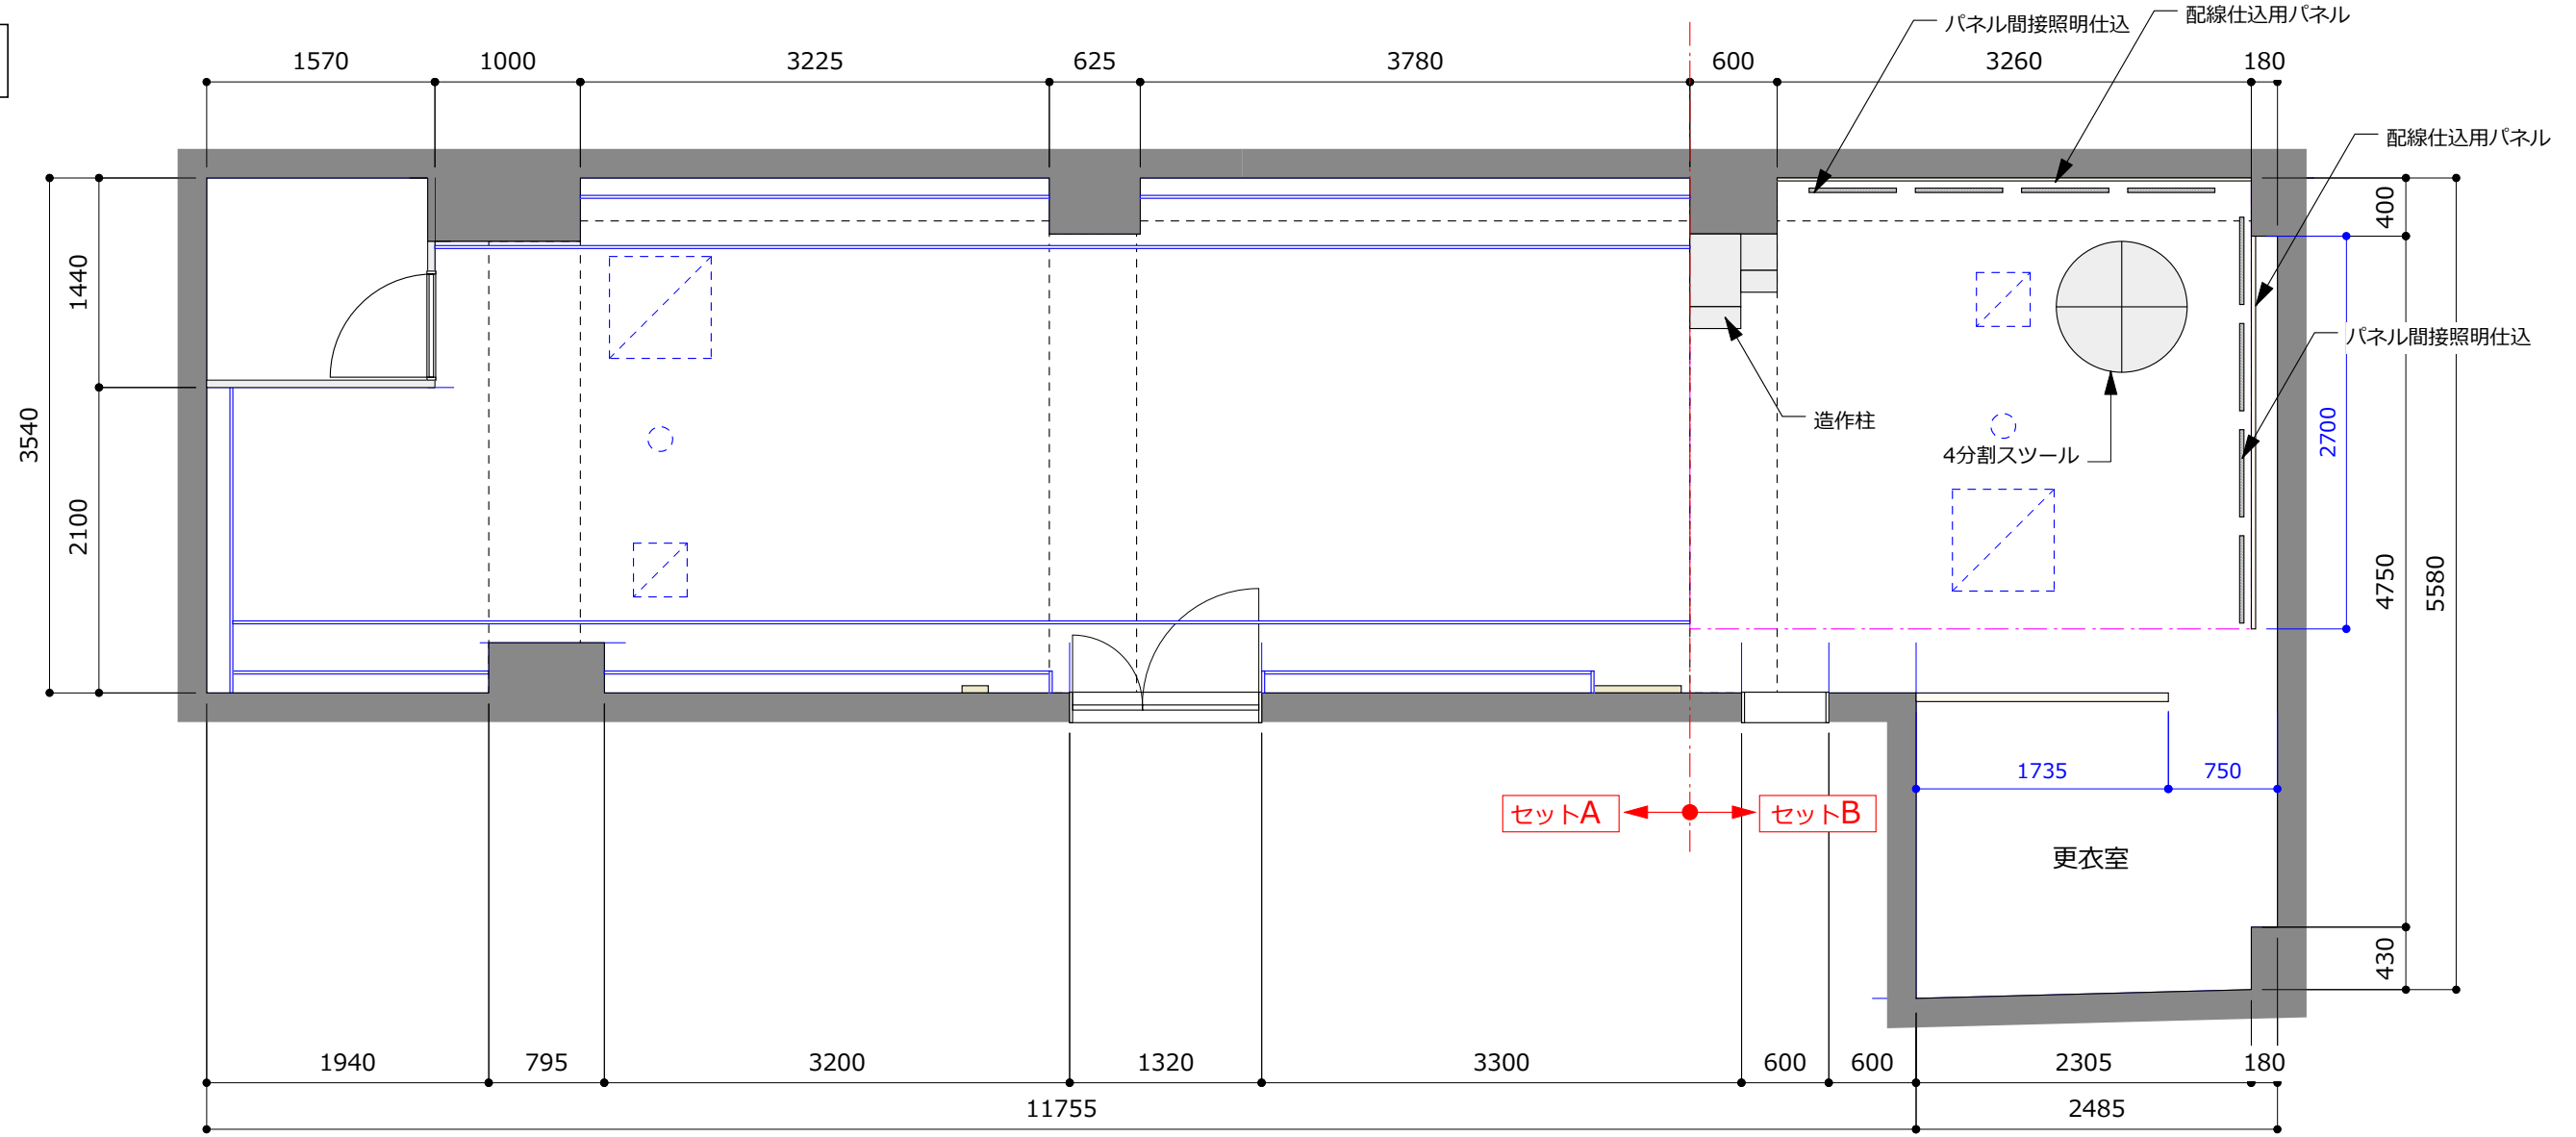

平面図

scale: 1/50

展開図

scale: 1/60

※本図面は日本クラフト(株)が所有しております。他への流用はご遠慮下さい。