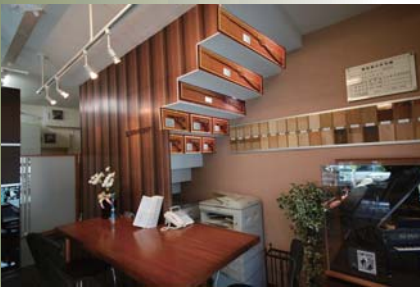

その良さを手にとってお確かめください!

木製ゴム銃 GRASP 誕生

ROOM市ヶ谷ご案内

まさに匠の技! 旭川(株)ササキ工芸オリジナル。材木を木取り、削り、一から造り出し、職人達がパーツ事に丁寧に、組立て、磨き、仕上げていく MADE IN JAPAN の製品です。一つ作り上げるにもたくさんの工程があり、それぞれ色々な職人が携わってリアルでインテリアアイテムとしても、お洒落な木製ゴム銃 GRASP が誕生しました。本物と同じサイズで作られた木製ゴム鉄砲! インテリアとしてお部屋に飾っておくだけでなく、遊ぶ事もできちゃいます。本製品は、ゴム鉄砲としては画期的な5連射が可能! さらに輪ゴムを打ち出すたびに小気味良い発射音がカチッ、カチッと出る優れものです。ROOM 市ヶ谷にて GRASP シリーズを展示しております。「その良さを実際に手にとってお確かめください!」

MAP

※JR市ヶ谷駅より徒歩6分

地下鉄:有楽町線・南北線 市ヶ谷駅A3出口徒歩3分

ROOM 市ヶ谷 (日本クラフト(株)市ヶ谷オフィス)

〒102-0074 千代田区九段南4-7-24 トワーント88 1F

Tel.03-5214-7246 「ご来店の際は事前にご連絡いただけますと幸いです」

Gun マニア: ヒロ ヨシザワも GRASP に絶賛。

「ヒロ ヨシザワ 1960 生まれ」